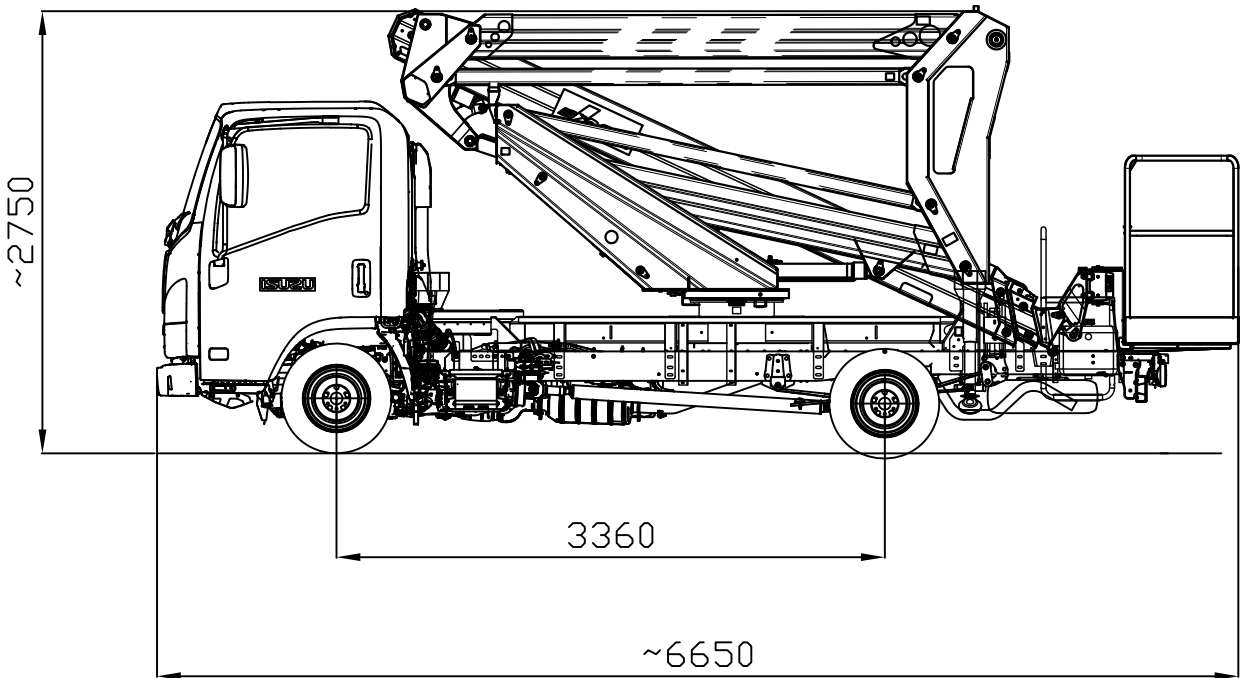

B220PXE COMPACT VV SU ISUZU

Stabilizzatori compatti verticali in sagoma

Altezza
21,7 metri

APPROXIMATE DATA - TECHNISCHE AENDERUNGEN VORBEHALTEN
DONNES INDICATIVES - DATI INDICATIVI

TOLLERANZA
TOLERANCE
TOLERANCIA
TOLERANZ
+ 0%
- 5%

Aggiornamenti - Modifiche:

C F
B E
A D

| | |
|-------------------------------------------------------|-------------|
| MAX SAFE WORKING LOAD | = 250 KG |
| MAX NENNTRAGFAHIKGKEIT IM KORB | |
| MAX CHARGE NOMINALE DANS LE PANIER | |
| MAX PORTATA NOMINALE IN NAVICELLA ALUMINIUM BASKET | |

DENOMINAZIONE
B220PXE Compact
SUZU M21 GROUND - 3.5 t

DATE 23-09-2021
CODE DRAFT