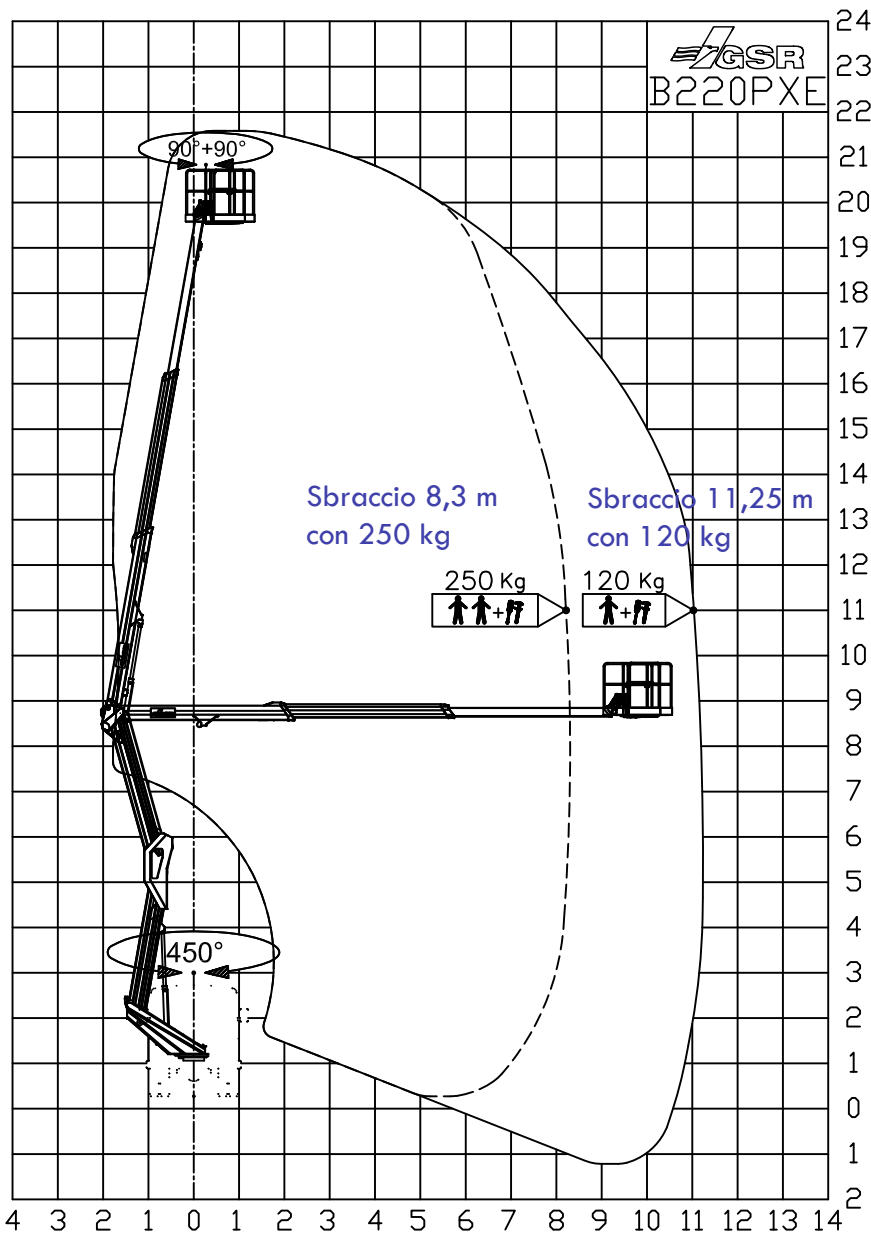

B220PXE COMPACT VV SU ISUZU

Stabilizzatori compatti verticali in sagoma

Altezza
21,7 metri

APPROXIMATE DATA - TECHNISCHE AENDERUNGEN VORBEHALTEN
DONNES INDICATIVES - DATI INDICATIVI

TOLLERANZA
TOLERANCE
TOLERANCIA
TOLERANZ
+ 0%
- 5%

Aggiornamenti - Modifiche:

C F
B E
A D

| | |
|-------------------------------------------------------|-------------|
| MAX SAFE WORKING LOAD | = 250 KG |
| MAX NENNTRAGFAHIKGKEIT IM KORB | |
| MAX CHARGE NOMINALE DANS LE PANIER | |
| MAX PORTATA NOMINALE IN NAVICELLA ALUMINIUM BASKET | |

DENOMINAZIONE
B220PXE Compact
SUZU M21 GROUND - 3.5 t

DATE 23-09-2021
CODE DRAFT