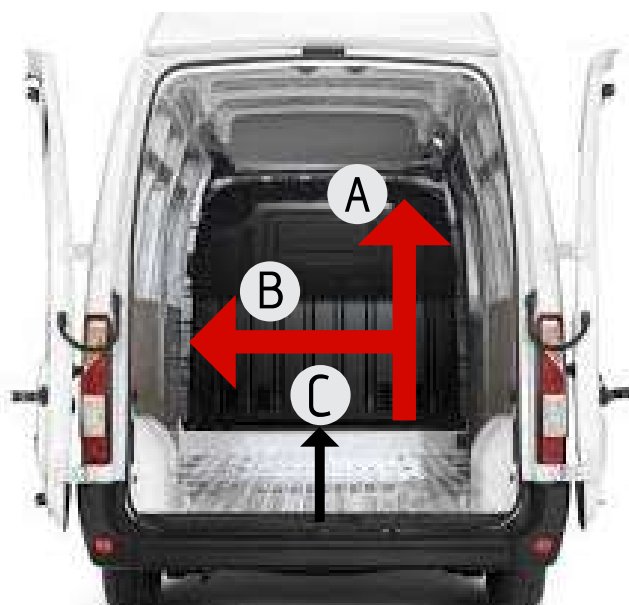

OPEL MOVANO  
CENTINA + SPONDA

- 3 POSTI
- DIESEL

DIMENSIONI  
INTERNE

A	2,00 mt
B	2,00 mt
C	4,00 mt

06024 Gubbio (PG)  
Piazza Fra' Bevignate, 20  
Tel: +390759220595  
prenotazioni@autonoleggioservice.it