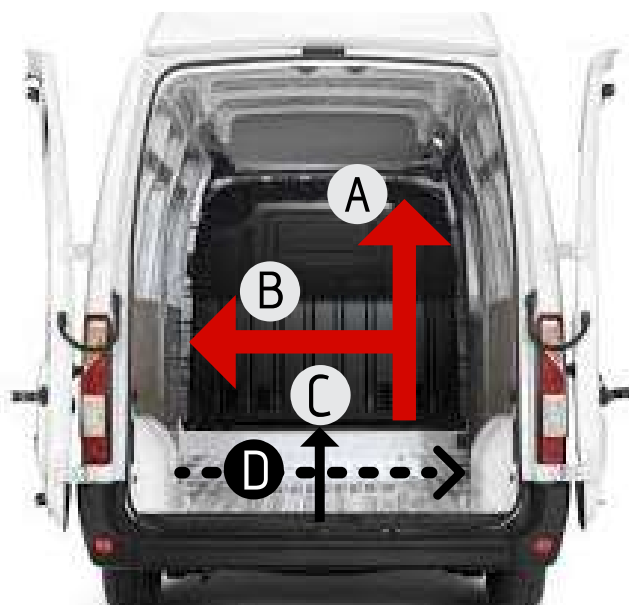

OPEL VIVARO

- 3 POSTI
- DIESEL

DIMENSIONI INTERNE

A	1,44 mt
B	1,40 mt
C	2,82 mt
D	1,26 mt

06024 Gubbio (PG)
Piazza Fra' Bevignate, 20
Tel: +390759220595
prenotazioni@autonoleggioservice.it

06023 Gualdo T. (PG)
Z.Ind.Le Nord- Palazzo Mancinelli
Tel: +39075916014
gualdotadino@autonoleggioservice.it