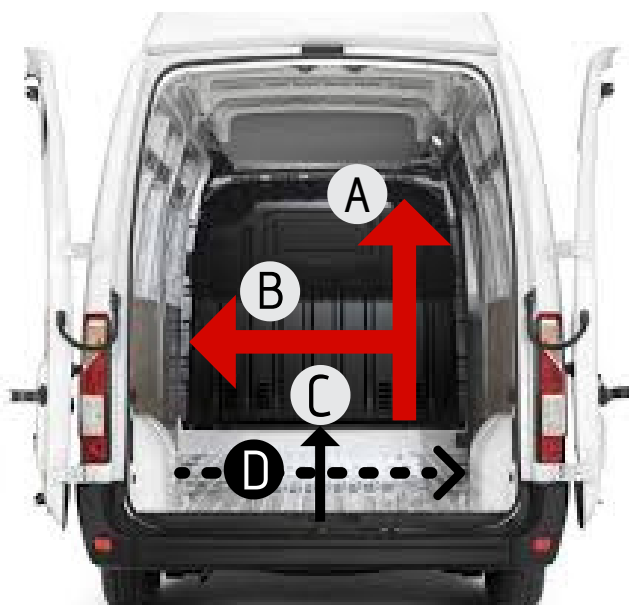

DACIA DOKKER

- 2 POSTI
- DIESEL

DIMENSIONI INTERNE

A	1,20 mt
B	1,30 mt
C	1,90mt
D	1,20 mt

06024 Gubbio (PG)
Piazza Fra' Bevignate, 20
Tel: +390759220595
prenotazioni@autonoleggioservice.it

06023 Gualdo T. (PG)
Z.Ind.Le Nord- Palazzo Mancinelli
Tel: +39075916014
gualdotadino@autonoleggioservice.it