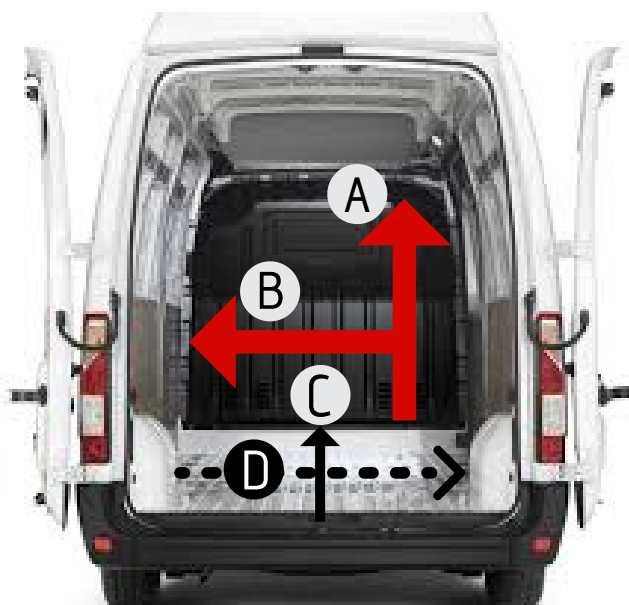

RENAULT MASTER  
L3H2

- 3 POSTI
- DIESEL

DIMENSIONI  
INTERNE

A	1,85mt
B	1,75 mt
C	3,64 mt
D	1,37 mt

06024 Gubbio (PG)  
Piazza Fra' Bevignate, 20  
Tel: +390759220595  
prenotazioni@autonoleggioservice.it