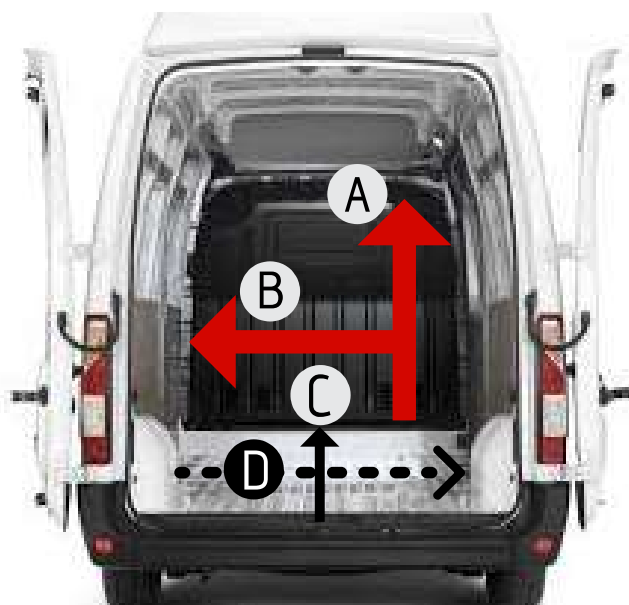

OPEL MOVANO P-LUNGO

- 3 POSTI
- DIESEL

DIMENSIONI INTERNE

A	2,10 mt
B	1,75 mt
C	3,64 mt
D	1,37 mt

06024 Gubbio (PG)
Piazza Fra' Bevignate, 20
Tel: +390759220595
prenotazioni@autonoleggioservice.it

06023 Gualdo T. (PG)
Z.Ind.Le Nord- Palazzo Mancinelli
Tel: +39075916014
gualdotadino@autonoleggioservice.it