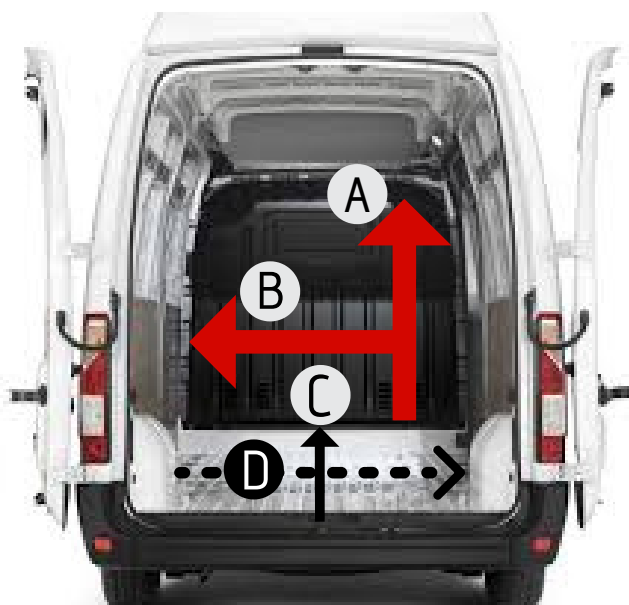

OPEL MOVANO GRAN VOLUME

- 3 POSTI
- DIESEL

DIMENSIONI INTERNE

A	2,00 mt
B	1,75 mt
C	4,35 mt
D	1,37 mt

06024 Gubbio (PG)
Piazza Fra' Bevignate, 20
Tel: +390759220595
prenotazioni@autonoleggioservice.it

06023 Gualdo T. (PG)
Z.Ind.Le Nord- Palazzo Mancinelli
Tel: +39075916014
gualdotadino@autonoleggioservice.it