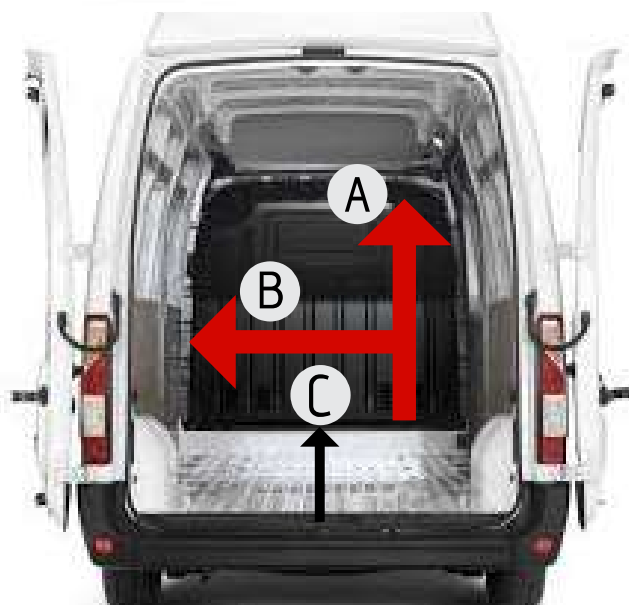

OPEL MOVANO
CENTINA

- 3 POSTI
- DIESEL

DIMENSIONI
INTERNE

A	2,20 mt
B	2,08 mt
C	4,10 mt

06024 Gubbio (PG)
Piazza Fra' Bevignate, 20
Tel: +390759220595
prenotazioni@autonoleggioservice.it

06023 Gualdo T. (PG)
Z.Ind.Le Nord- Palazzo Mancinelli
Tel: +39075916014
gualdotadino@autonoleggioservice.it