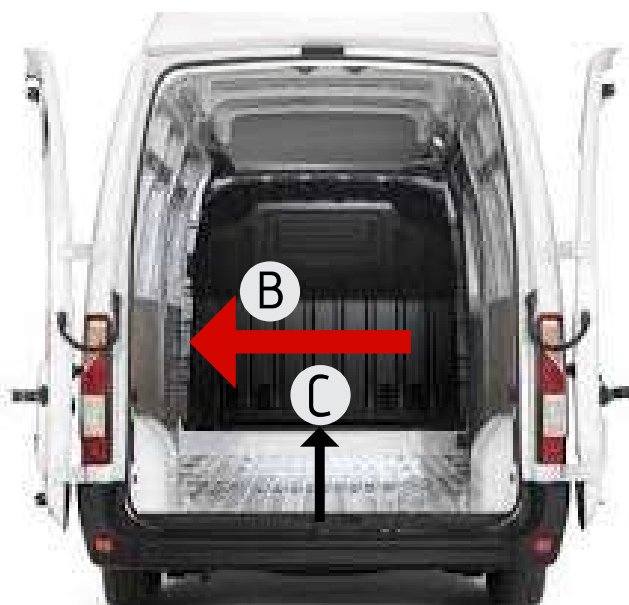

OPEL MOVANO
CASSONE FISSO

- 3 POSTI
- DIESEL

DIMENSIONI
INTERNE

B	2,00 mt
C	3,70 mt
portata quintali	16 q.li

06024 Gubbio (PG)
Piazza Fra' Bevignate, 20
Tel: +390759220595
prenotazioni@autonoleggioservice.it