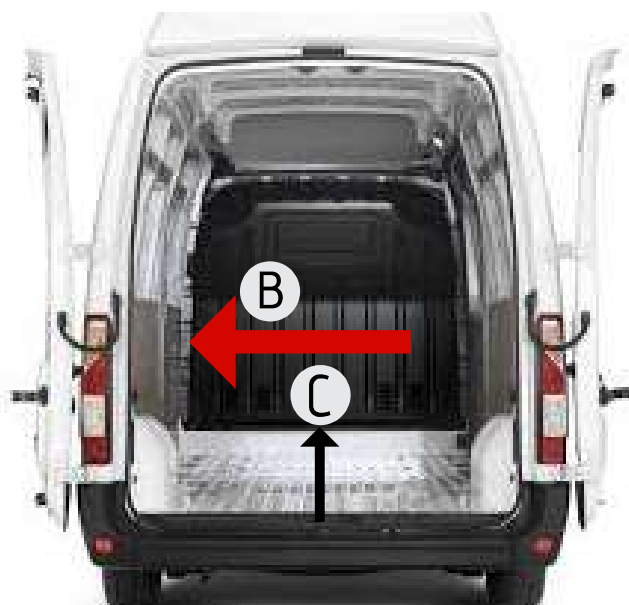

ISUZU
CASSONE RIBALTABILE

- 3 POSTI
- DIESEL

DIMENSIONI
INTERNE

B	1,85 mt
C	3,20 mt
portata quintali	9 q.li

06024 Gubbio (PG)
Piazza Fra' Bevignate, 20
Tel: +390759220595
prenotazioni@autonoleggioservice.it