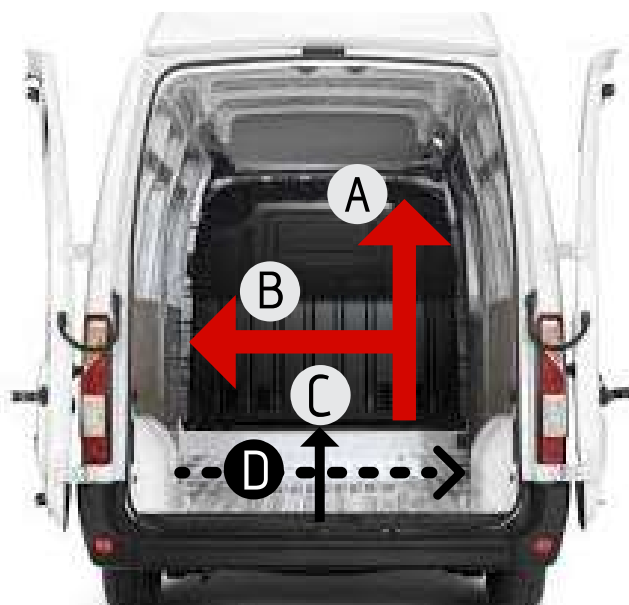

CITROEN JUMPER
P. MEDIO

- 3 POSTI
- DIESEL

DIMENSIONI
INTERNE

A	1,79 mt
B	1,86 mt
C	2,96 mt
D	1,42 mt

06024 Gubbio (PG)
Piazza Fra' Bevignate, 20
Tel: +390759220595
prenotazioni@autonoleggioservice.it

06023 Gualdo T. (PG)
Z.Ind.Le Nord- Palazzo Mancinelli
Tel: +39075916014
gualdotadino@autonoleggioservice.it